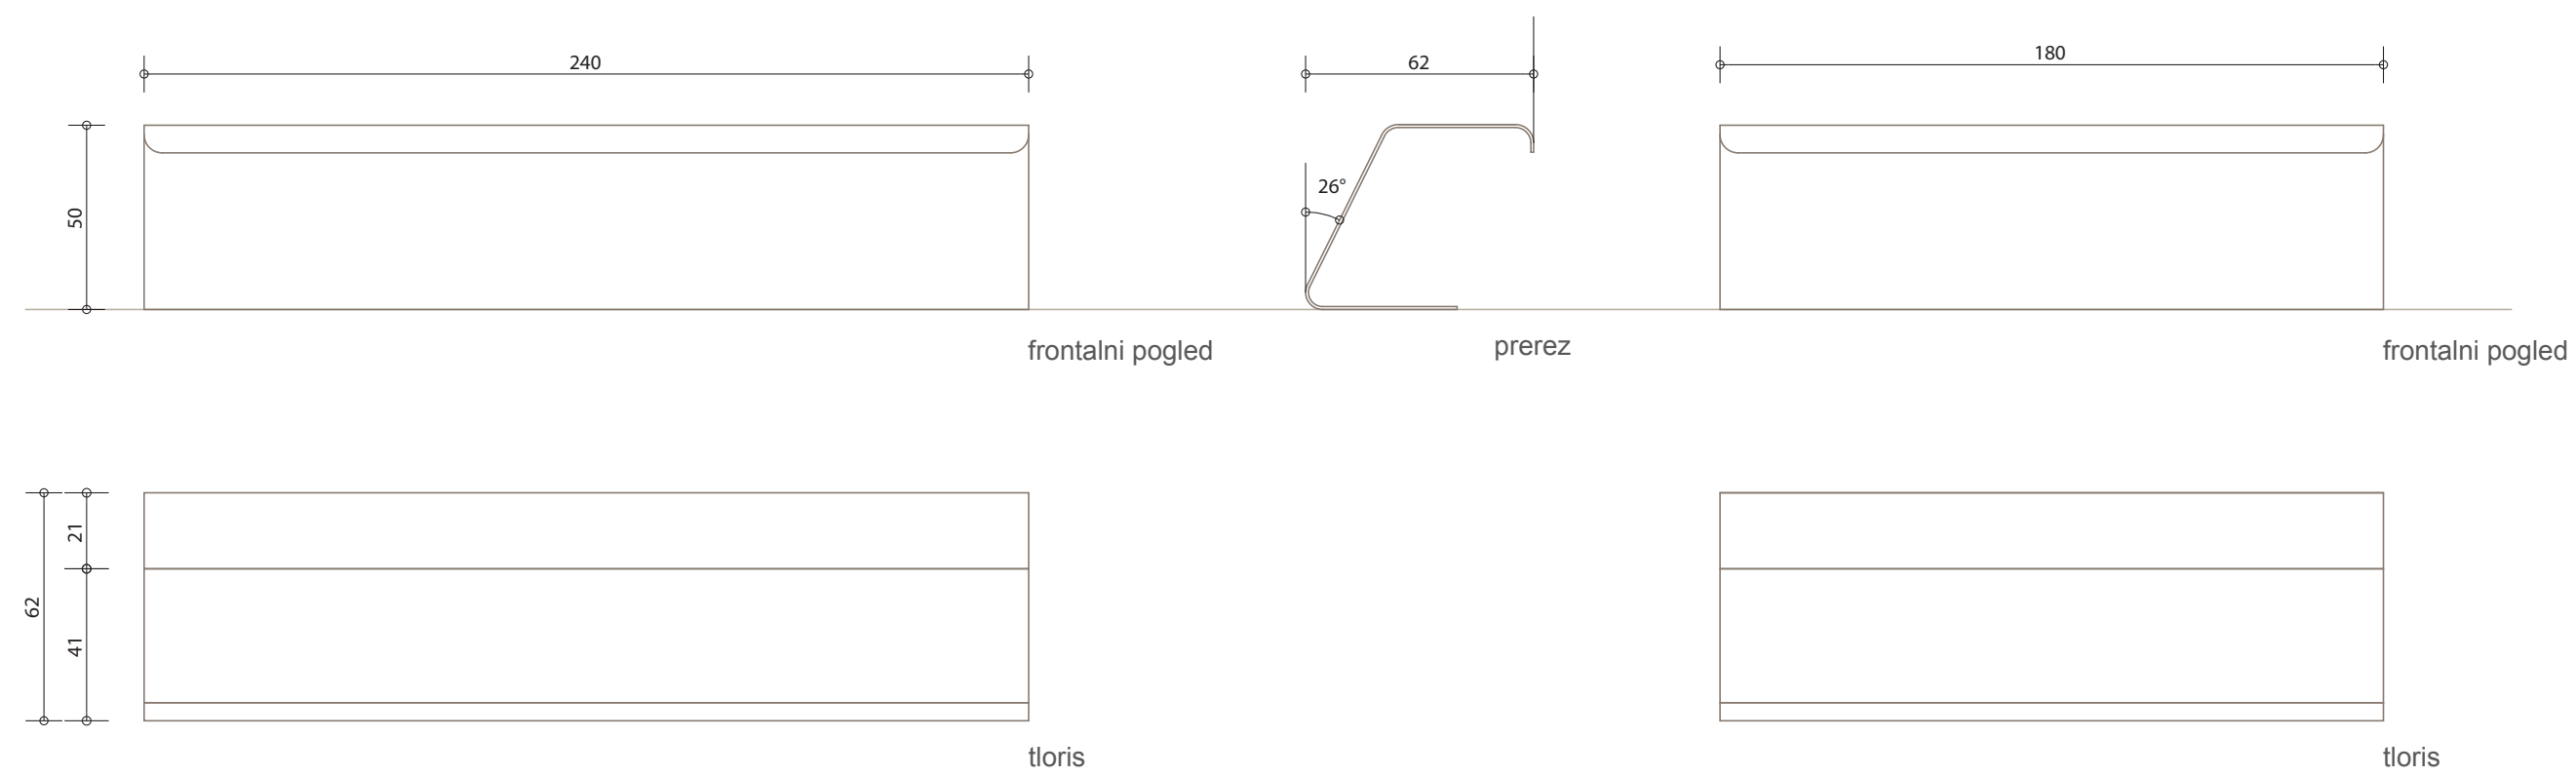

# Urbana oprema

m 1:20  
KAMNITA KLOP OBLEČENA V LES  
varianata I - z naslonjalom

KAMNITA KLOP OBLEČENA V LES  
varianata II - brez naslonjala

STOJALO ZA KOLO IN KLOP HKRATI

KLOP IZ CORTENA

OGRAJE  
m 1:20

OGRAJA PUNGERT

OGRAJA KOSTNICA

PITNIK

KOŠ ZA SMETI

NAPISNA PLOŠČICA NA PITNIKU  
m 1:1

PARAVAN

INFO TABLA  
m 1:10

TABLA MESTNIH SPOMENIKOV  
m 1:10

HIŠNE ŠTEVILKE  
m 1:10

TALNE OZNAKE  
m 1:5

prikaz uporabnosti urbane opreme