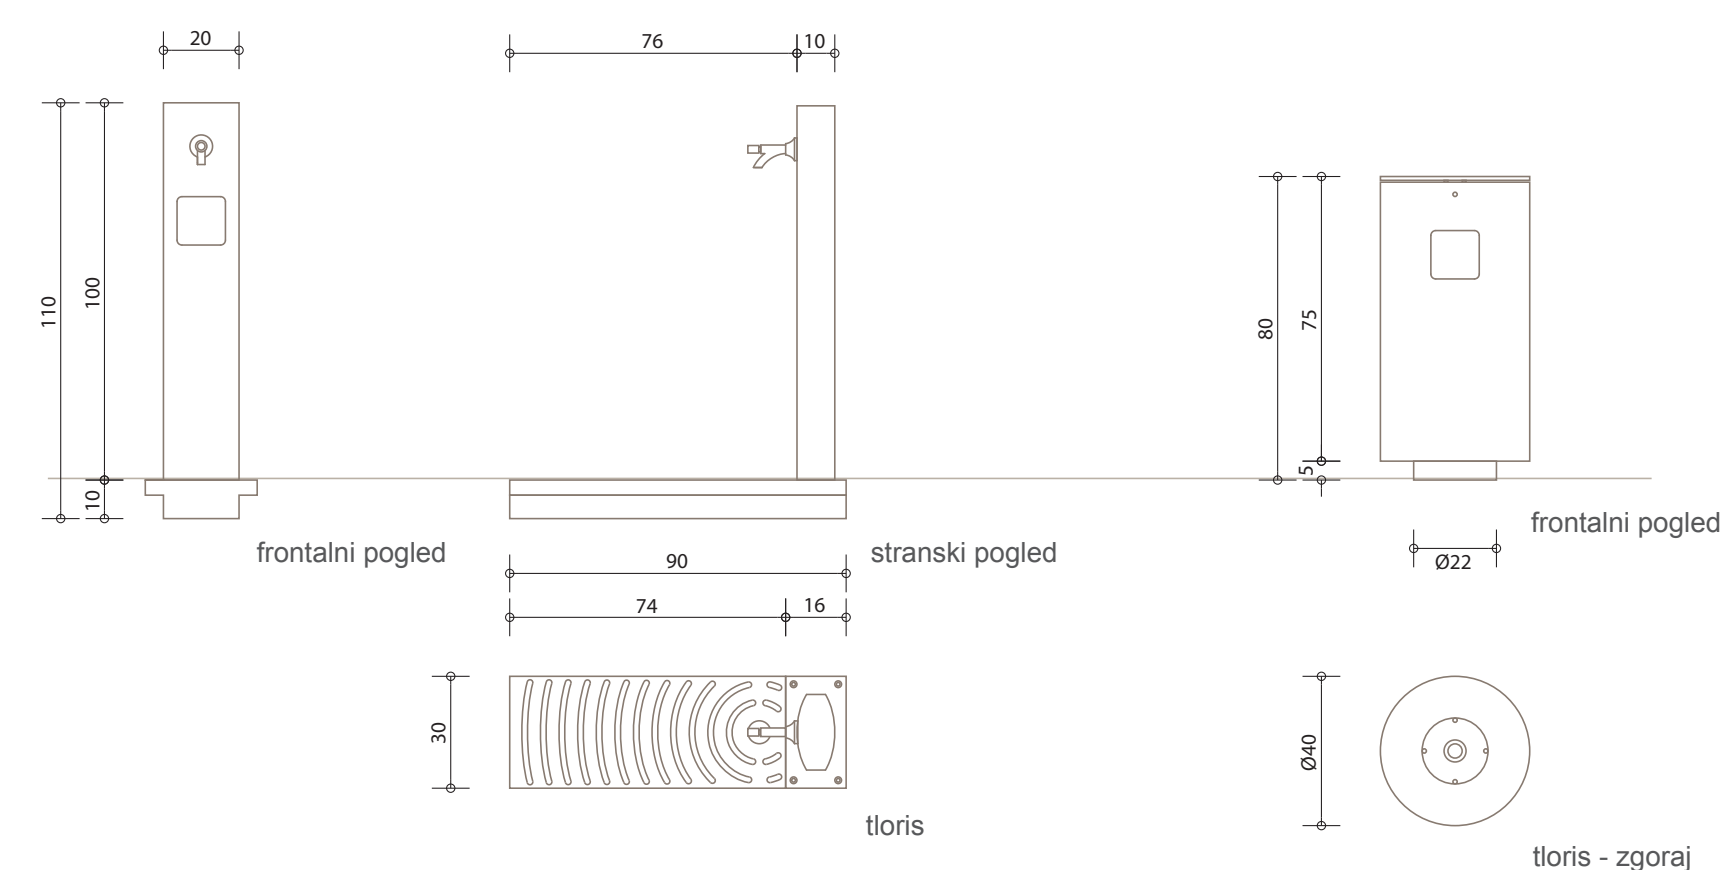

# Urbana oprema

m 1:20  
KAMNITA KLOP OBLEČENA V LES  
varianata I - z naslonjalom

KAMNITA KLOP OBLEČENA V LES  
varianata II - brez naslonjala

STOJALO ZA KOLO IN KLOP HKRATI

KLOP IZ CORTENA

OGRAJE  
m 1:20

OGRAJA PUNGERT

OGRAJA KOSTNICA

PITNIK

KOŠ ZA SMETI

NAPISNA PLOŠČICA NA PITNIKU  
m 1:1

PARAVAN

INFO TABLA  
m 1:10

TABLA MESTNIH SPOMENIKOV  
m 1:10