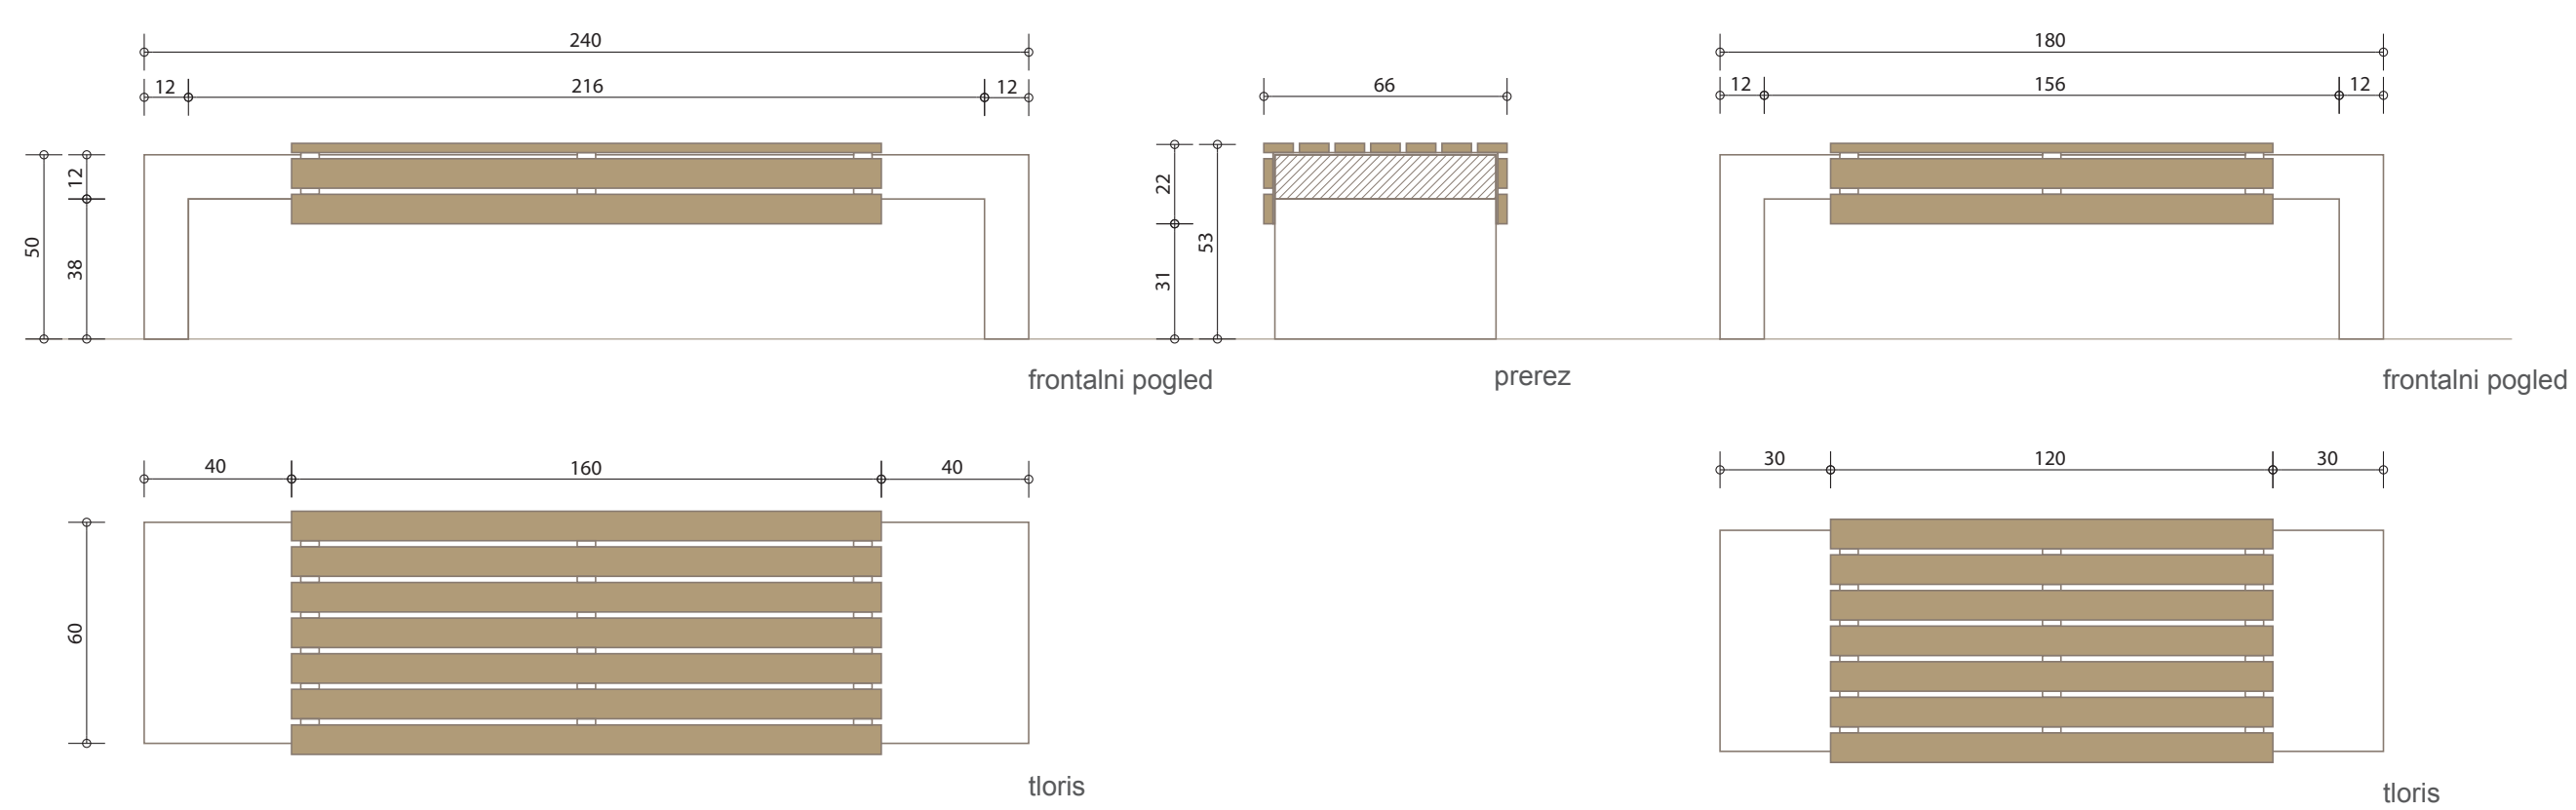

# Urbana oprema

m 1:20  
KAMNITA KLOP OBLEČENA V LES  
varianata I - z naslonjalom

KAMNITA KLOP OBLEČENA V LES  
varianata II - brez naslonjala

STOJALO ZA KOLO IN KLOP HKRATI

KLOP IZ CORTENA

OGRAJE  
m 1:20

OGRAJA PUNGERT

OGRAJA KOSTNICA

PITNIK

KOŠ ZA SMETI

NAPISNA PLOŠČICA NA PITNIKU  
m 1:1

PARAVAN

INFO TABLA  
m 1:10

TABLA MESTNIH SPOMENIKOV  
m 1:10

HIŠNE ŠTEVILKE  
m 1:10

TALNE OZNAKE  
m 1:5

prikaz uporabnosti urbane opreme