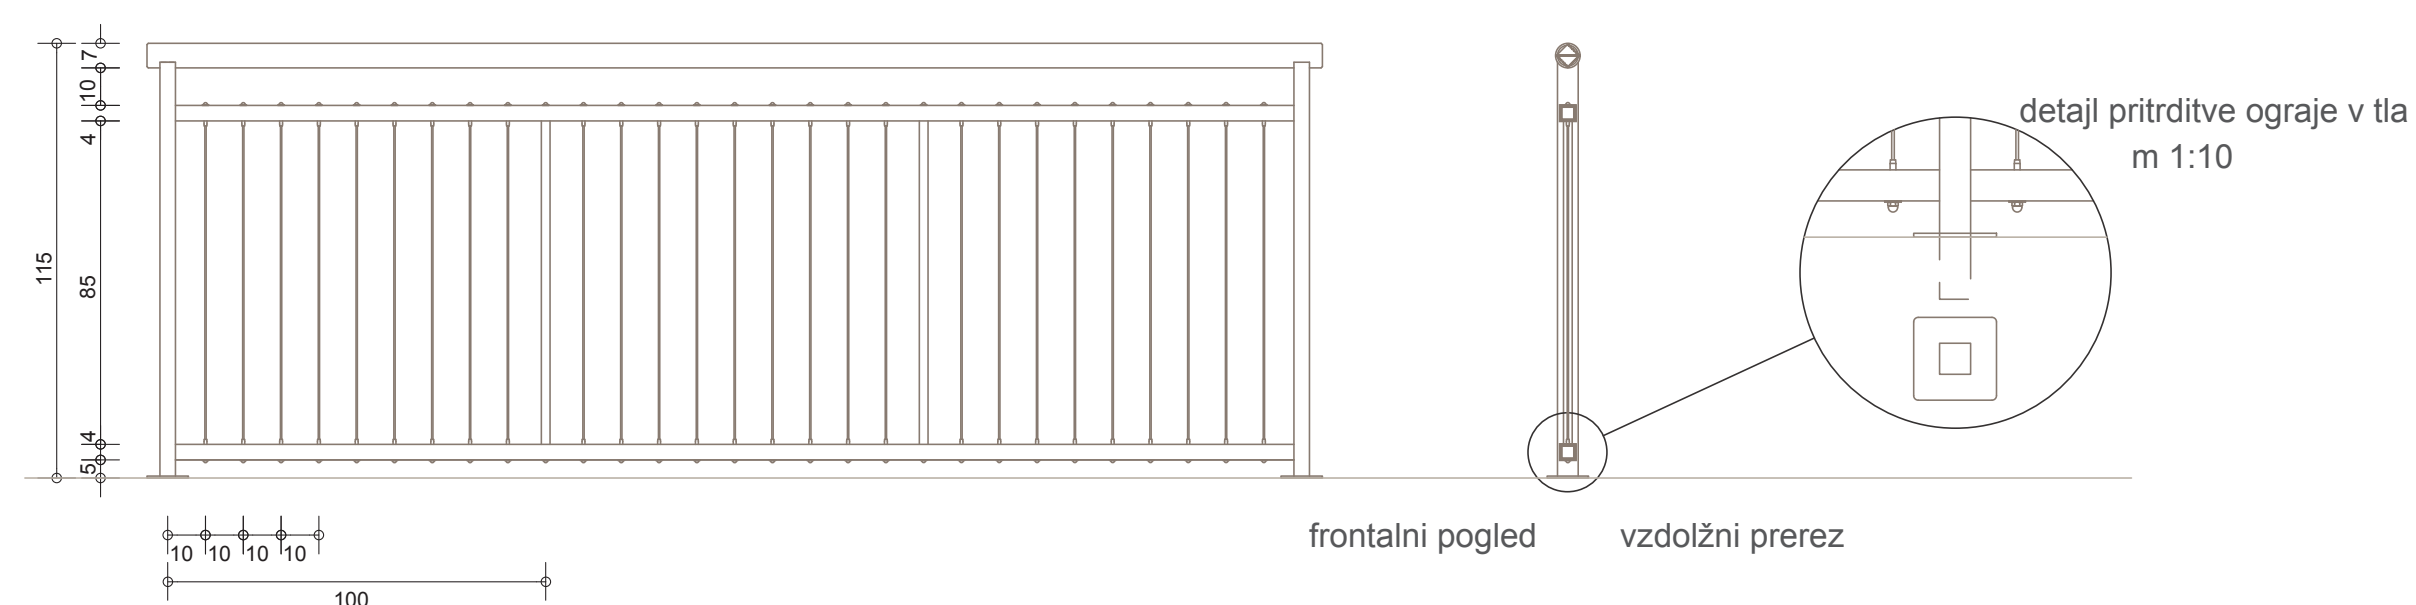

# Urbana oprema

m 1:20  
KAMNITA KLOP OBLEČENA V LES  
varianata I - z naslonjalom

KAMNITA KLOP OBLEČENA V LES  
varianata II - brez naslonjala

STOJALO ZA KOLO IN KLOP HKRATI

KLOP IZ CORTENA

OGRAJE  
m 1:20

OGRAJA PUNGERT

OGRAJA KOSTNICA

PITNIK

KOŠ ZA SMETI

NAPISNA PLOŠČICA NA PITNIKU  
m 1:1

PARAVAN

INFO TABLA  
m 1:10

TABLA MESTNIH SPOMENIKOV  
m 1:10