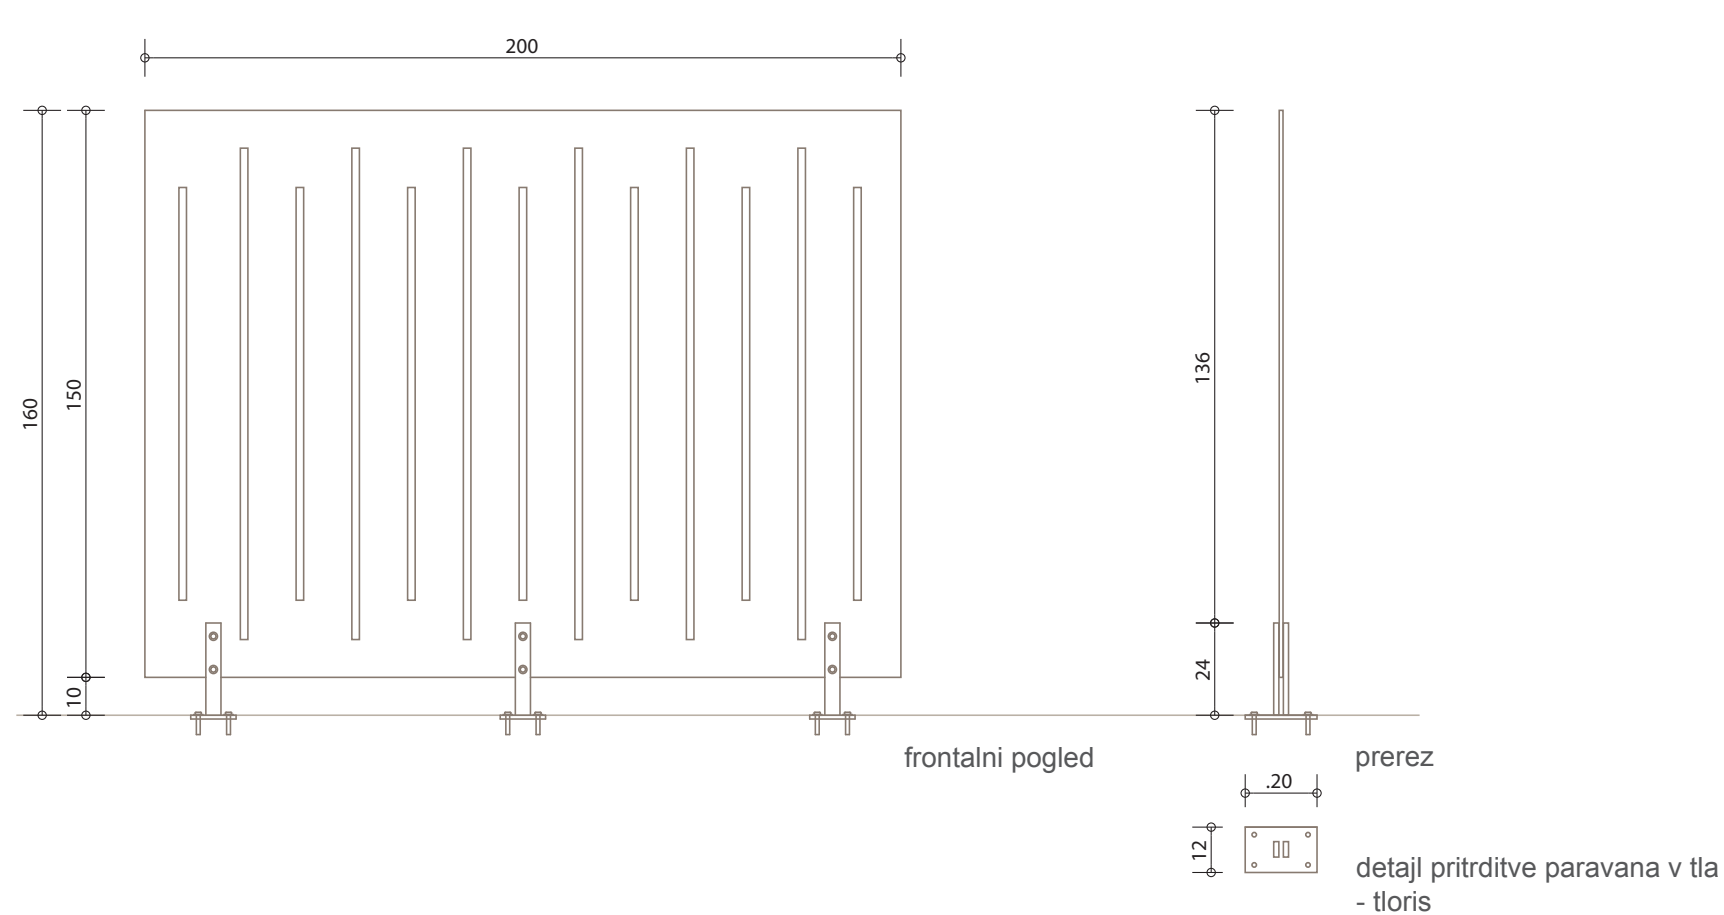

# Urbana oprema

m 1:20  
KAMNITA KLOP OBLEČENA V LES  
varianata I - z naslonjalom

KAMNITA KLOP OBLEČENA V LES  
varianata II - brez naslonjala

STOJALO ZA KOLO IN KLOP HKRATI

KLOP IZ CORTENA

OGRAJE  
m 1:20

OGRAJA PUNGERT

OGRAJA KOSTNICA

PITNIK

KOŠ ZA SMETI

NAPISNA PLOŠČICA NA PITNIKU  
m 1:1

PARAVAN

INFO TABLA  
m 1:10

TABLA MESTNIH SPOMENIKOV  
m 1:10