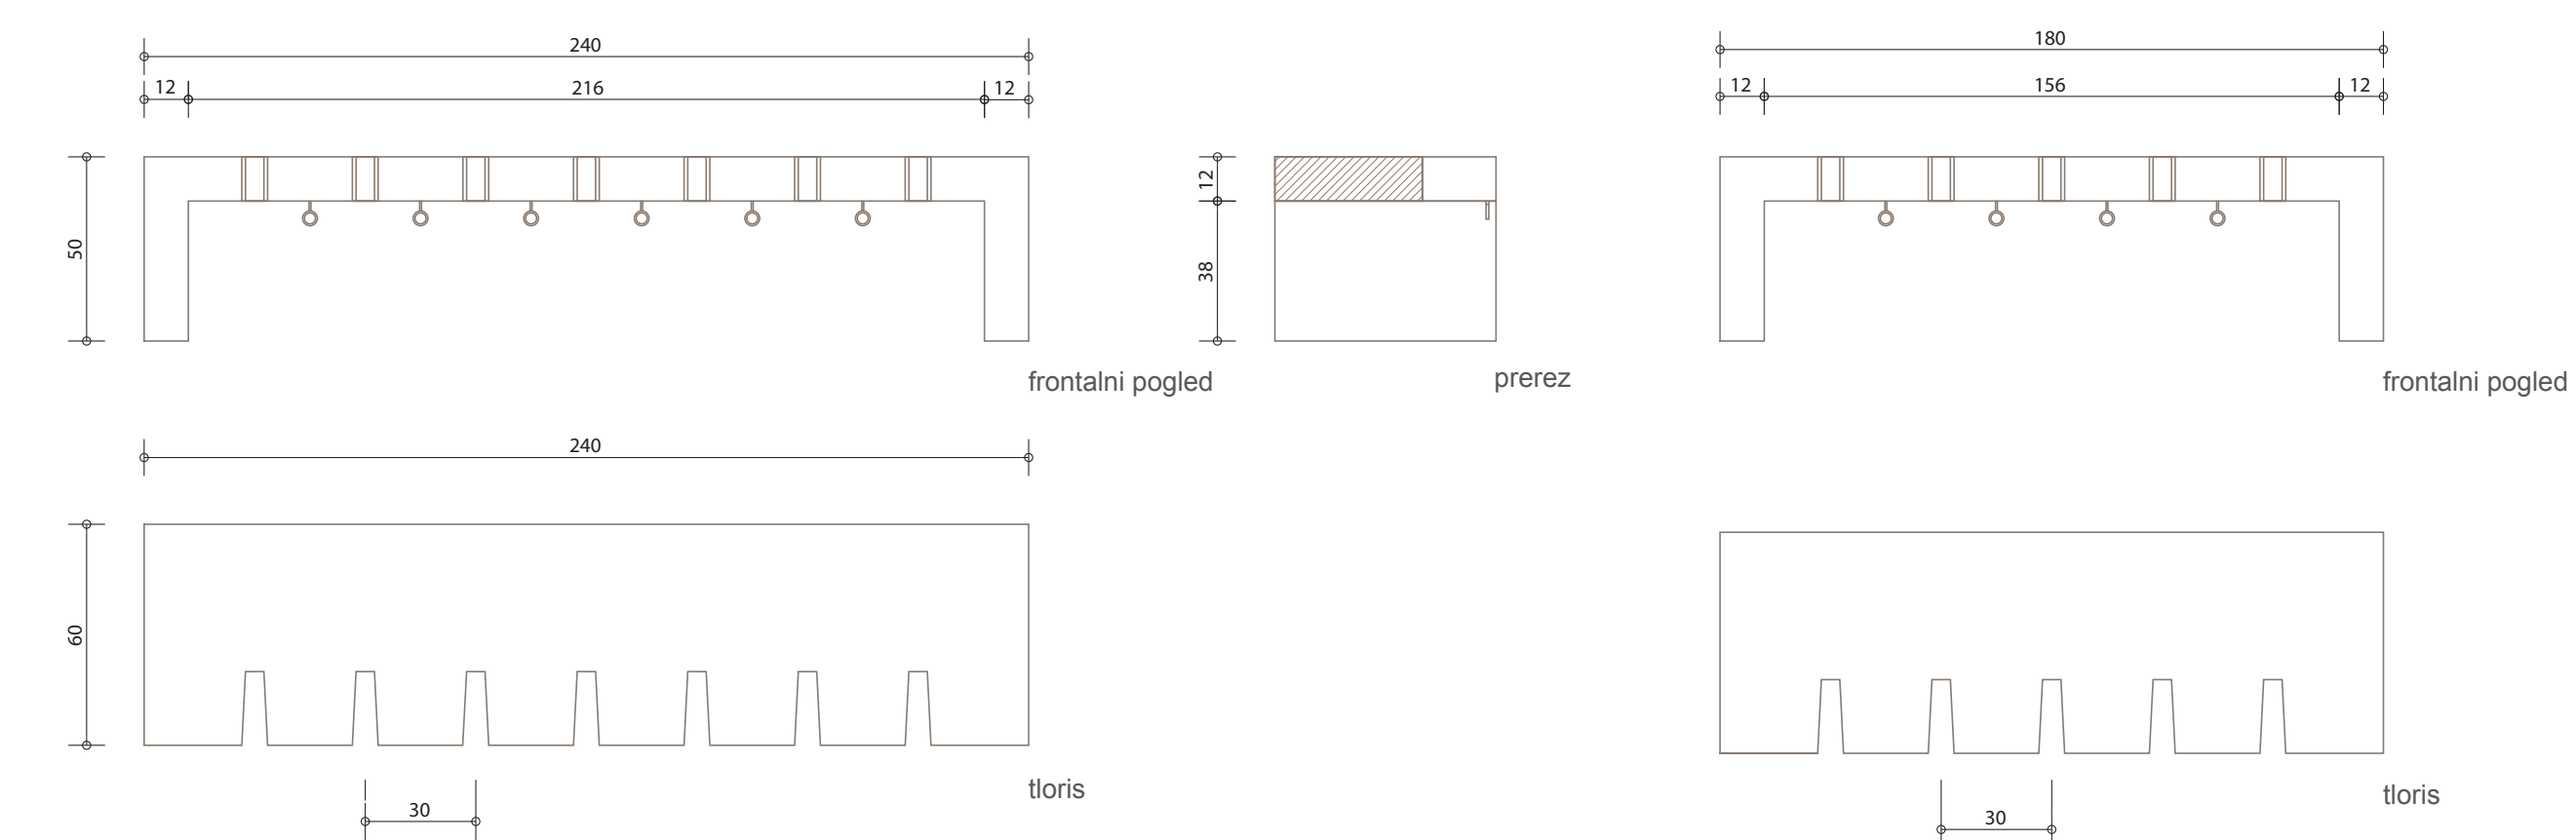

# Urbana oprema

m 1:20  
KAMNITA KLOP OBLEČENA V LES  
varianata I - z naslonjalom

KAMNITA KLOP OBLEČENA V LES  
varianata II - brez naslonjala

STOJALO ZA KOLO IN KLOP HKRATI

KLOP IZ CORTENA

OGRAJE  
m 1:20

OGRAJA PUNGERT

OGRAJA KOSTNICA

PITNIK

KOŠ ZA SMETI

NAPISNA PLOŠČICA NA PITNIKU  
m 1:1

PARAVAN

INFO TABLA  
m 1:10

TABLA MESTNIH SPOMENIKOV  
m 1:10

HIŠNE ŠTEVILKE  
m 1:10

TALNE OZNAKE  
m 1:5

prikaz uporabnosti urbane opreme