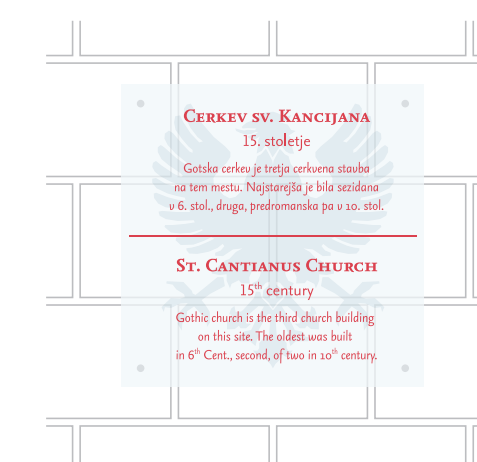

# Urbana oprema

m 1:20  
KAMNITA KLOP OBLEČENA V LES  
varianata I - z naslonjalom

KAMNITA KLOP OBLEČENA V LES  
varianata II - brez naslonjala

STOJALO ZA KOLO IN KLOP HKRATI

KLOP IZ CORTENA

OGRAJE  
m 1:20

OGRAJA PUNGERT

OGRAJA KOSTNICA

PITNIK

KOŠ ZA SMETI

NAPISNA PLOŠČICA NA PITNIKU  
m 1:1

PARAVAN

INFO TABLA  
m 1:10

TABLA MESTNIH SPOMENIKOV  
m 1:10