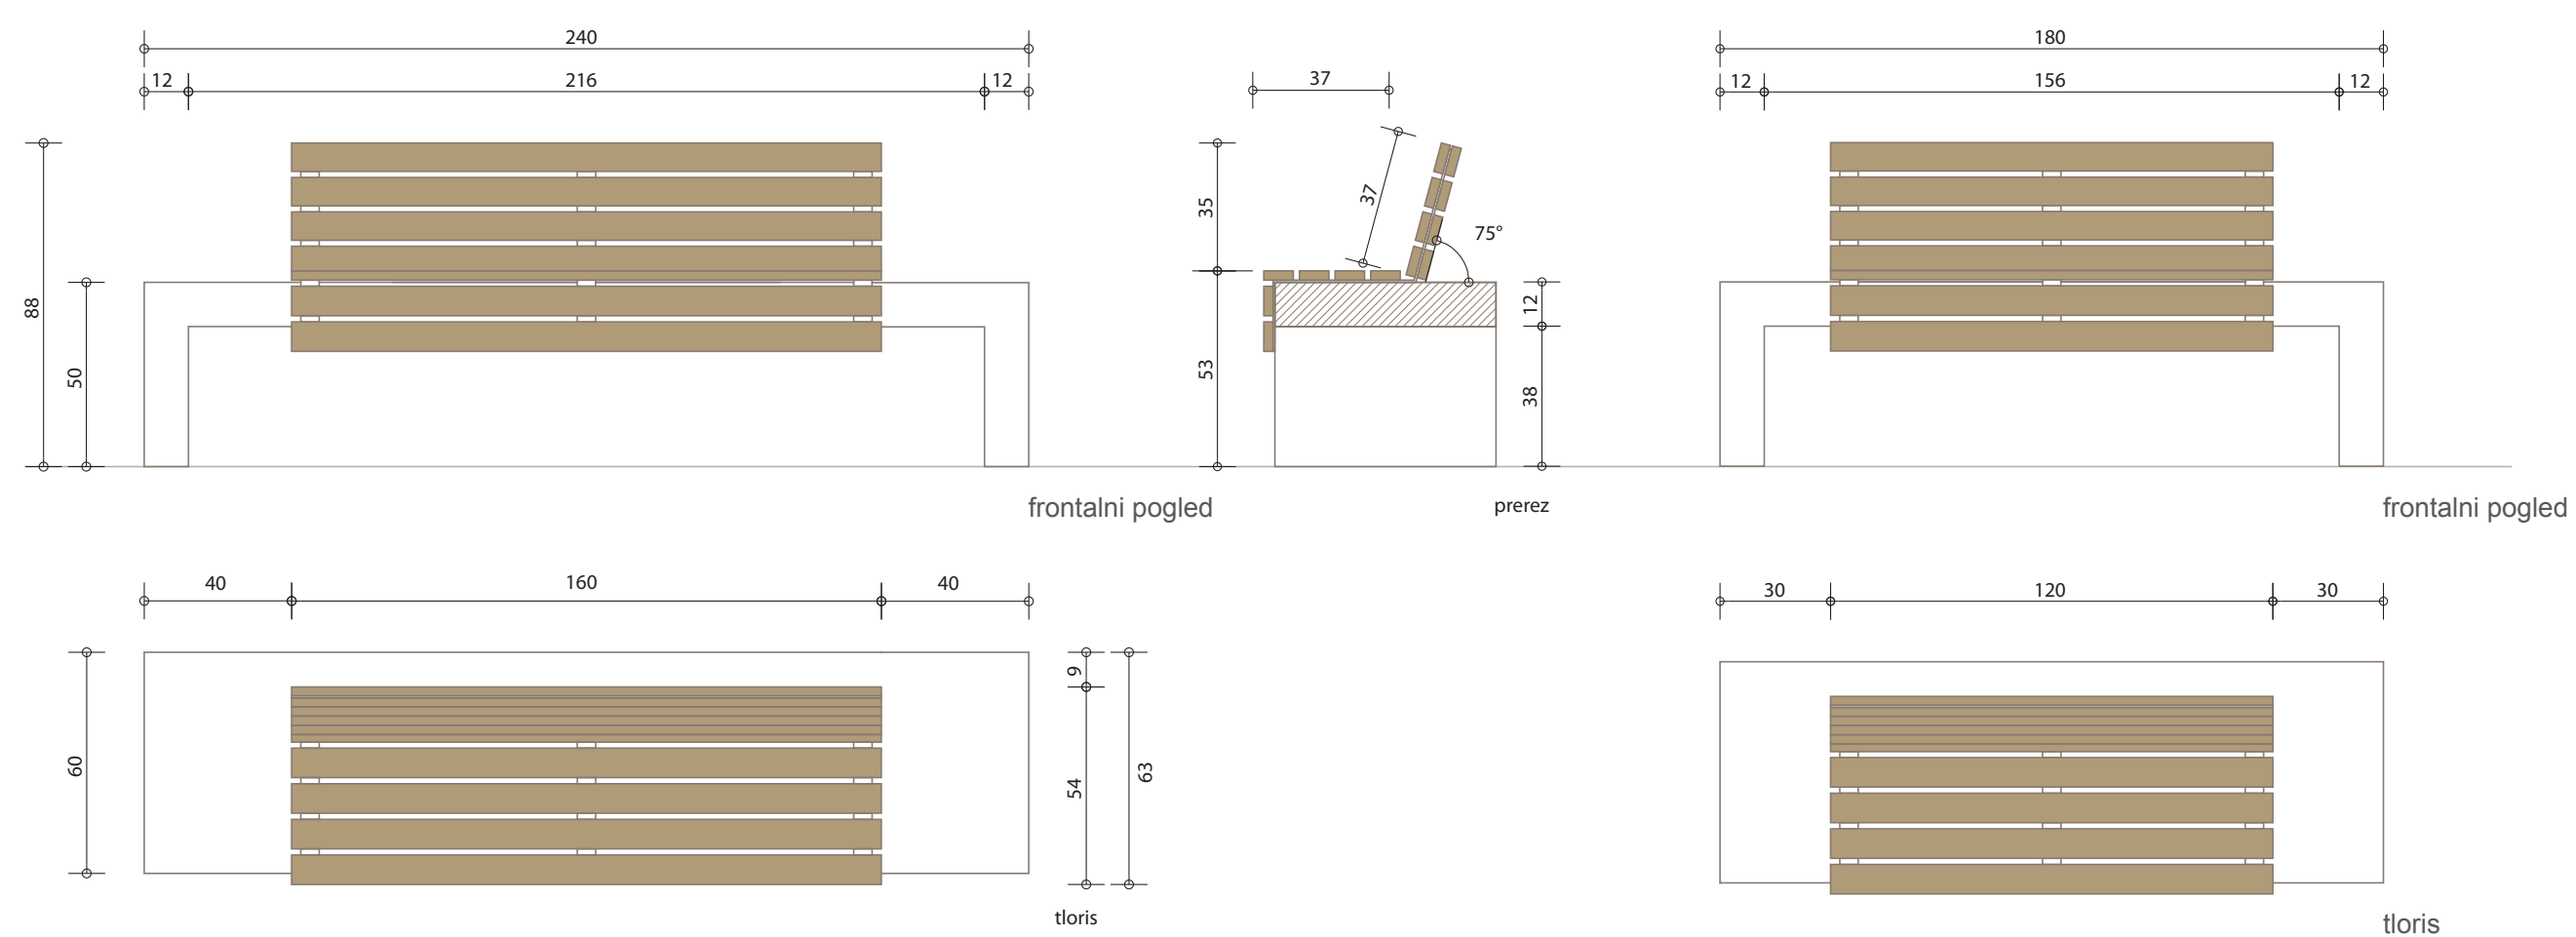

# Urbana oprema

m 1:20  
KAMNITA KLOP OBLEČENA V LES  
varianata I - z naslonjalom

KAMNITA KLOP OBLEČENA V LES  
varianata II - brez naslonjala

STOJALO ZA KOLO IN KLOP HKRATI

KLOP IZ CORTENA

OGRAJE  
m 1:20

OGRAJA PUNGERT

OGRAJA KOSTNICA

PITNIK

KOŠ ZA SMETI

NAPISNA PLOŠČICA NA PITNIKU  
m 1:1

PARAVAN

INFO TABLA  
m 1:10

TABLA MESTNIH SPOMENIKOV  
m 1:10

HIŠNE ŠTEVILKE  
m 1:10

TALNE OZNAKE  
m 1:5

prikaz uporabnosti urbane opreme