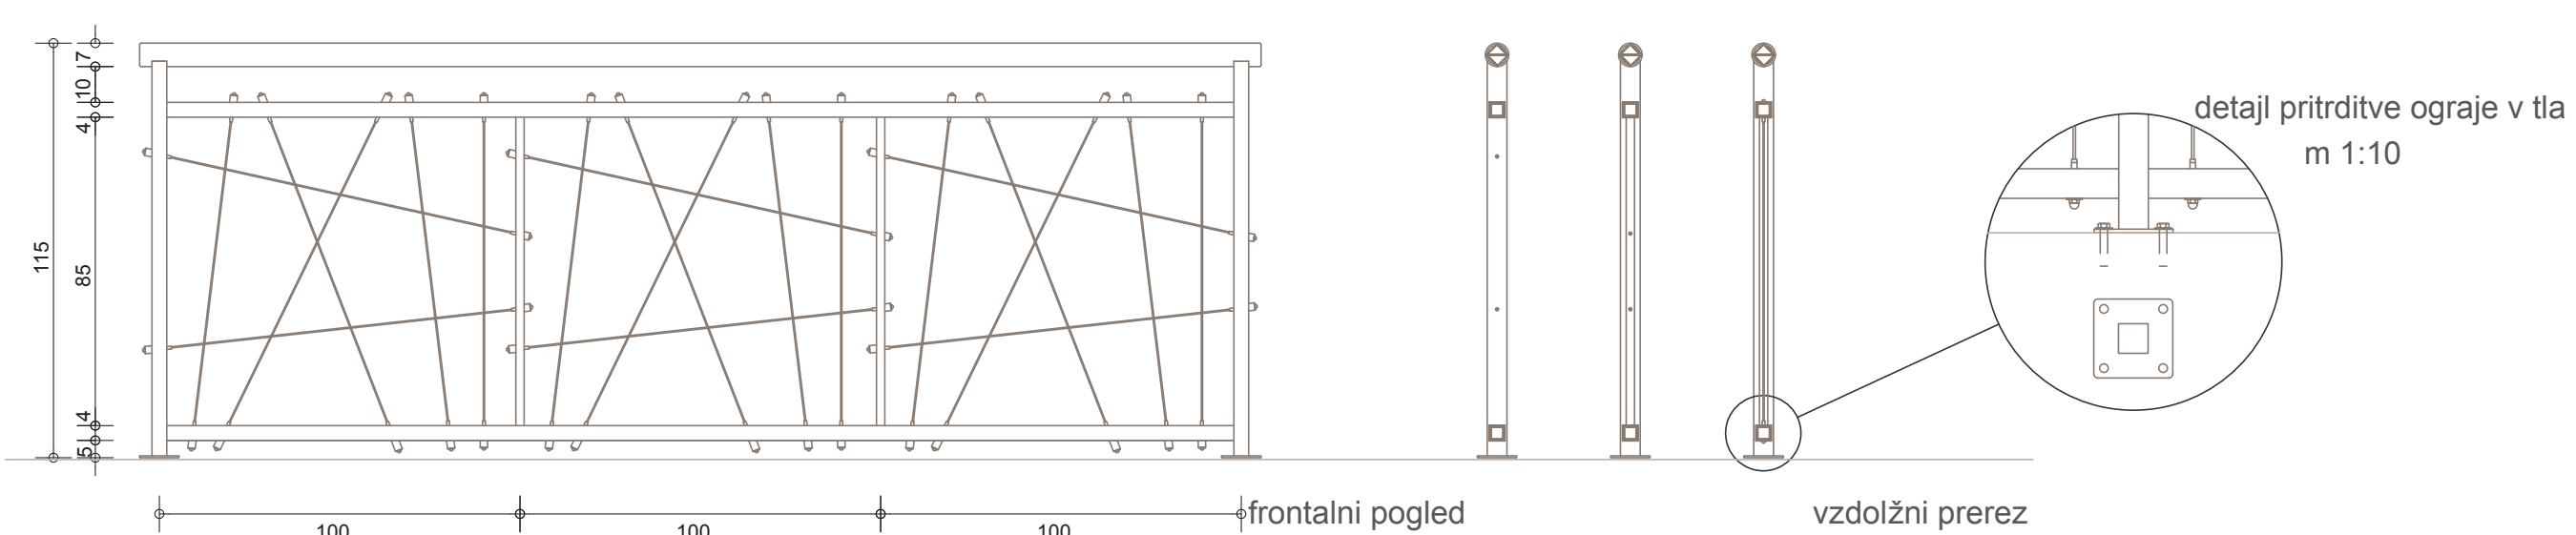

# Urbana oprema

m 1:20  
KAMNITA KLOP OBLEČENA V LES  
varianata I - z naslonjalom

KAMNITA KLOP OBLEČENA V LES  
varianata II - brez naslonjala

STOJALO ZA KOLO IN KLOP HKRATI

KLOP IZ CORTENA

OGRAJE  
m 1:20

OGRAJA PUNGERT

OGRAJA KOSTNICA

PITNIK

KOŠ ZA SMETI

NAPISNA PLOŠČICA NA PITNIKU  
m 1:1

PARAVAN

INFO TABLA  
m 1:10

TABLA MESTNIH SPOMENIKOV  
m 1:10